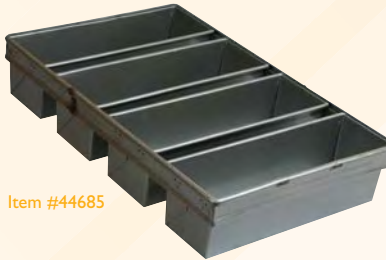

Item #44685